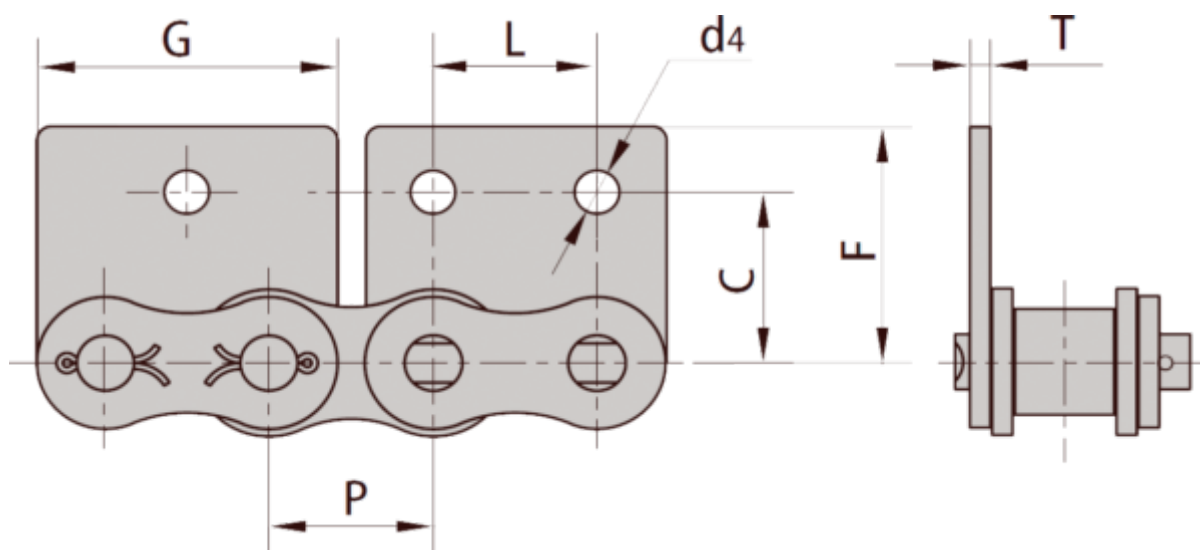

Varenummer: 6100110071051

Beskrivelse: 12B1

WSA1 Opretstående, 1 hul, én side. Stor plade. medbringer med fjederlås

Mål

C = 21.45

d4 = 6.4

F = 28.60

G = 34.05

L = 19.050

P = 19.050

T = 1.85